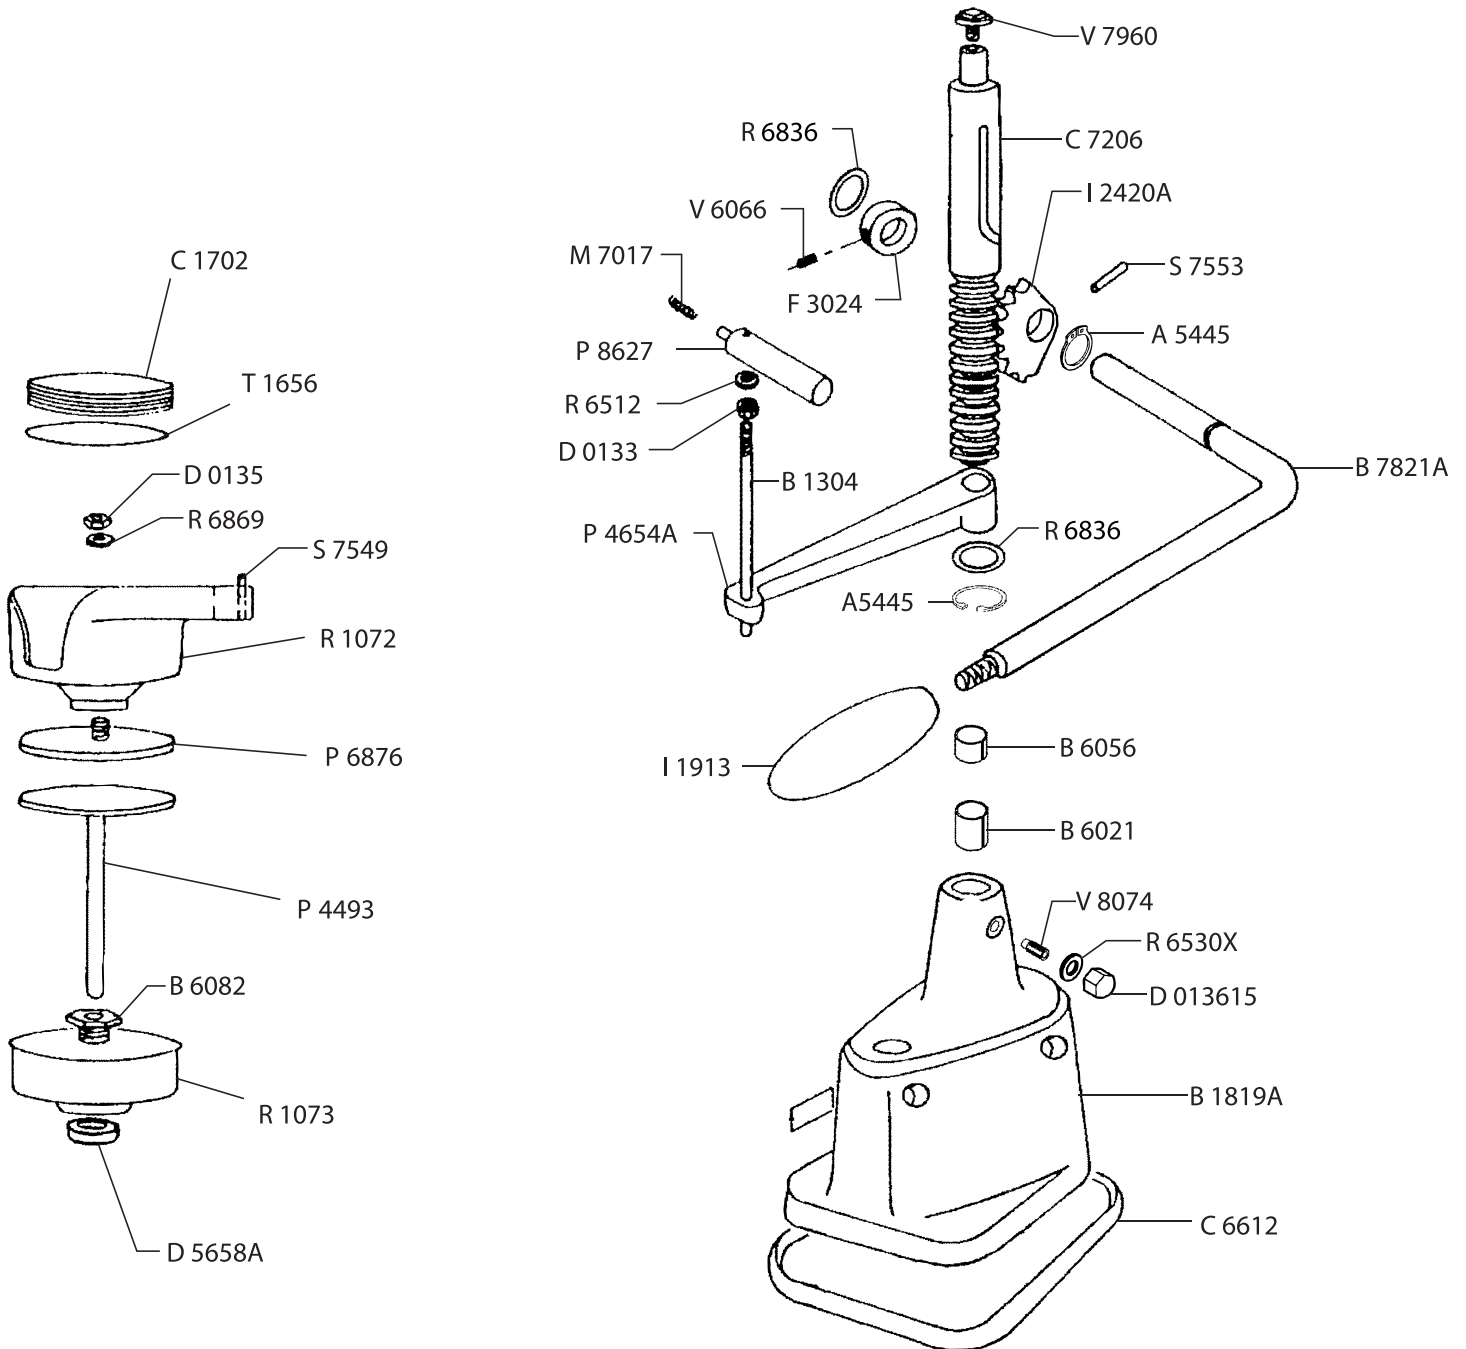

Parts Breakdown

Item 11428

Parts Breakdown

Item 11428

Item No.	Description	Position	Item No.	Description	Position	Item No.	Description	Position
19605	Ring 16 for 11428	A5445	64363	Nut Din 917 M10 Inox for 11428	D013615	16967	Washer U65926 for 11428	R6512
19498	Rod Tray for 11428	B1304	19551	Foodholding Spacer for 11428	D5658A	36885	Washer U6592 10 Stainless Steel for 11428	R6530X
60301	Body for 11428	B1819A	36685	Clasp Arm for 11428	F3024	AN091	Washer Spec.Rasam.Ram24 (17x24x0.5) for 11428	R6836
36557	Bushing DU 25x28x30 for 11428	B6021	19581	Handle BT for 11428	I1913	17462	Washer 8x25x4 for 11428	R6869
AK403	Bushing DU 25x28x20 for 11428	B6056	36720	Gear DP50.00 Z20 M2.50 for 11428	I2420A	36925	Pin M.E.U6875 5x24 for 11428	S7549
19627	Bushing for 11428	B6082	17378	Spring Inox 8 6x0 8x23 for 11428	M7017	17474	Pin M.E.U6875 6x36 for 11428	S7553
19518	Handle Arm for 11428	B7821A	17430	Tray Assy for 11428	P4493	36986	Label for 11428	T1656
36586	Cellophane Paper - mm.130 for 11428	C1702	19833	Flat Bar for 11428	P4654A	19691	Grub Screw M6x6 for 11428	V6066
19531	Base for 11428	C6612	17440	Meat Grip Assy for 11428	P6876	19917	Screw BS for 11428	V7960
20460	Shaft for 11428	C7206	36866	Release Button for 11428	P8627	37110	Screw Speciale M10 for 11428	V8074
16928	Nut U5589 M6 for 11428	D0133	36871	Paper Holding for 11428	R1072			
19639	Nut M8 for 11428	D0135	19859	Food Holding for 11428	R1073			