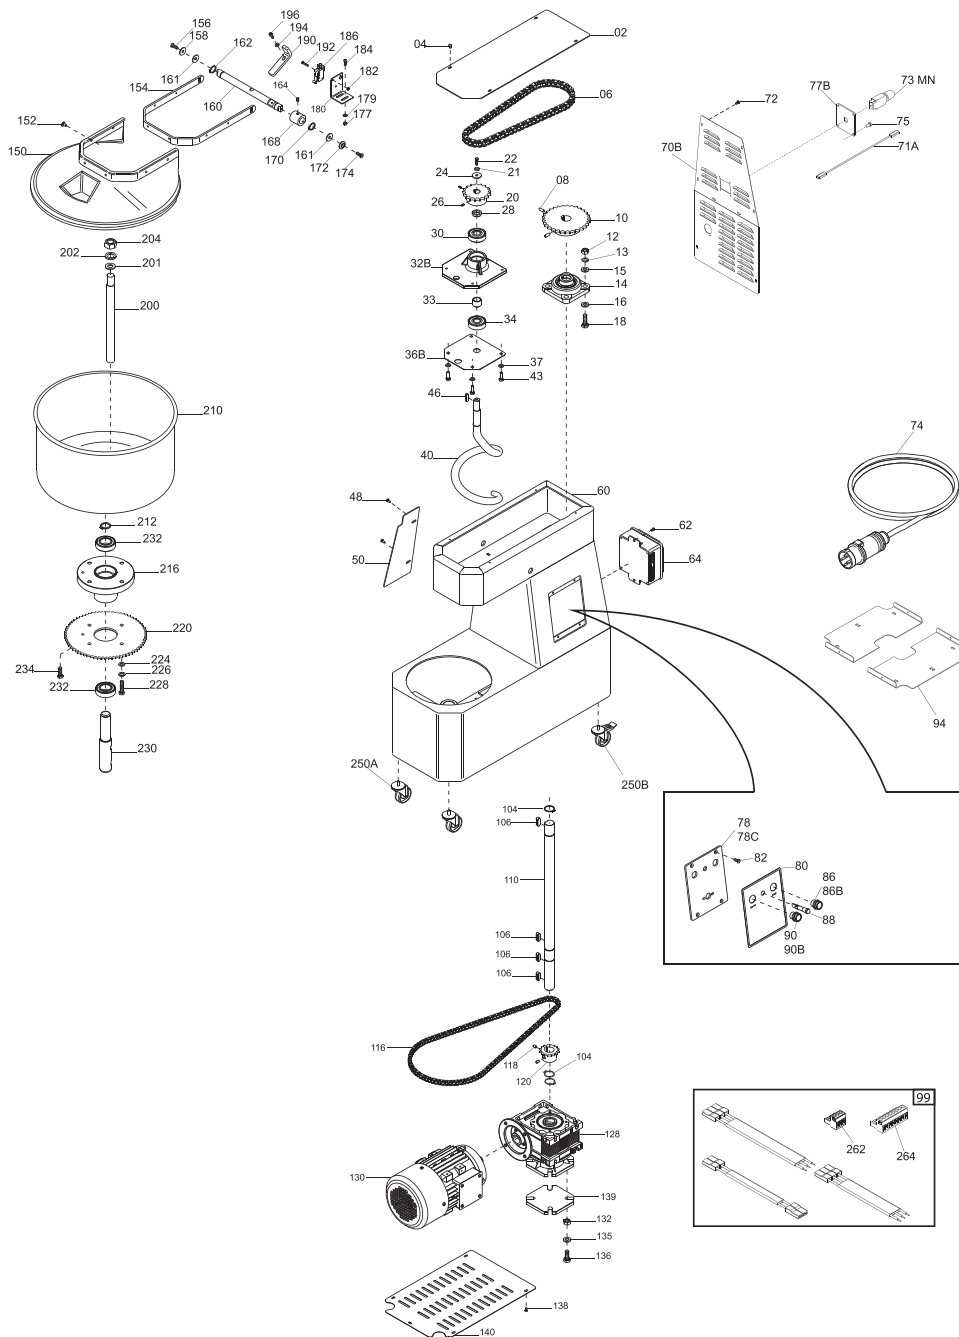

PARTS BREAKDOWN

ITEM	MODEL
45418	MX-IT-0030-F

PARTS BREAKDOWN

ITEM	MODEL
45418	MX-IT-0030-F

Item No.	Description	Position	Item No.	Description	Position	Item No.	Description	Position
AH057	Upper Casing ETL Vern. for 45418	02	AH034	Ball Bearing 6204 2RS NTN for 45418	30	AG952	Power Cable UL Thermal Protection for 45418	71
69217	Screw Poeliers M4x8 for 45418	04	AH037	Spiral Cast Iron Supp Y12 HRC 30 Lav. for 45418	32B	69217	Screw Poeliers M4x8 for 45418	72
AH038	Chain 1/2x5/6" for 45418	06	AH052	Dist.Int.Cusc.Supp.Spiral for 45418	33	AH046	Thermal Protection T11-211 11A MN for 45418	73
AH031	Screw Din 916 M6x20 NE for 45418	08	AH034	Ball Bearing 6204 2RS NTN for 45418	34	AH045	Power Cable CMP Suko PA244S 3x1.5 for 45418	74
AG959	Pinion Z30 1/2x5/16" for 45418	10	AH049	Spiral Support Plate Y12 for 45418	36B	AH010	Screw Autof.TC+Din 7981 D3x8 for 45418	75
AH027	Nut ES. Din 934 M10 for 45418	12	62644	Flat Washer Din 125 D8 for 45418	37	AG991	Supp. Plate Prot. Term. MN for 45418	77
AG958	Flange Support for 45418	14	AH048	Spiral Y17 for 45418	40	AH060	Plate. Controls Panel for 45418	78
62645	Flat Washer Din 125 D10 for 45418	15	AH022	Screw TE Din 933 M8x25 T.F. for 45418	43	AH011	Screw TC+Din 7985 M4x8 for 45418	79
AH016	Washer F.Larga Din 9021 D10x30 for 45418	16	AH067	Feathers Din 6885 / A6x6x25 for 45418	46	AG971	Face Plate. Controls Panel for 45418	80A
AH025	Screw TE Din 933 M10x35 T.F. for 45418	18	69217	Screw Poeliers M4x8 for 45418	48	AH012	Screw TSPEI DIN 7991 M5x8 for 45418	82
AH040	Pinion Z17 1/2x5/16 Inch D20 for 45418	20	AH059	Tank Protection ETL Vern. for 45418	50	AH014	Washer F.Larga Din 9021 D4x12 for 45418	84
AH004	Grower Washer Uni 1751 D8 for 45418	21	AH056	Welded Frame ETL Vern. for 45418	60	AG949	Black Push Button N.O. for 45418	86
62663	X.Screw Din 933 M8x20 for 45418	22	AH019	Screw TCEI Din 912 M6x10 for 45418	62	AG947	Stainless Steel Off Button Resin-Coated Y12 UL for 45418	86B
AH004	Grower Washer UNI 1751 D8 for 45418	23	62660	Washer F Wide Din 9021 D6x18 for 45418	63	AH035	Pilot Light 24V for 45418	88
AH070	Washer F Wide Din 9021 D8x32 ZN for 45418	24	AH066	Electric Box TGM2SIR MN for 45418	64	AG950	White Push Button N.O. for 45418	90
AH069	Screw without Head Din 916 M5x16 NE for 45418	26	AH036	Terminal Block for 45418	68	AG948	Stainless Steel On Button with Light Y12 Resin UL for 45418	90B
AH050	Spacer for 45418	28	AH058	Rear Carter Y16 ETL Vern. for 45418	70	AH064	Internal Panel ETL for 45418	94