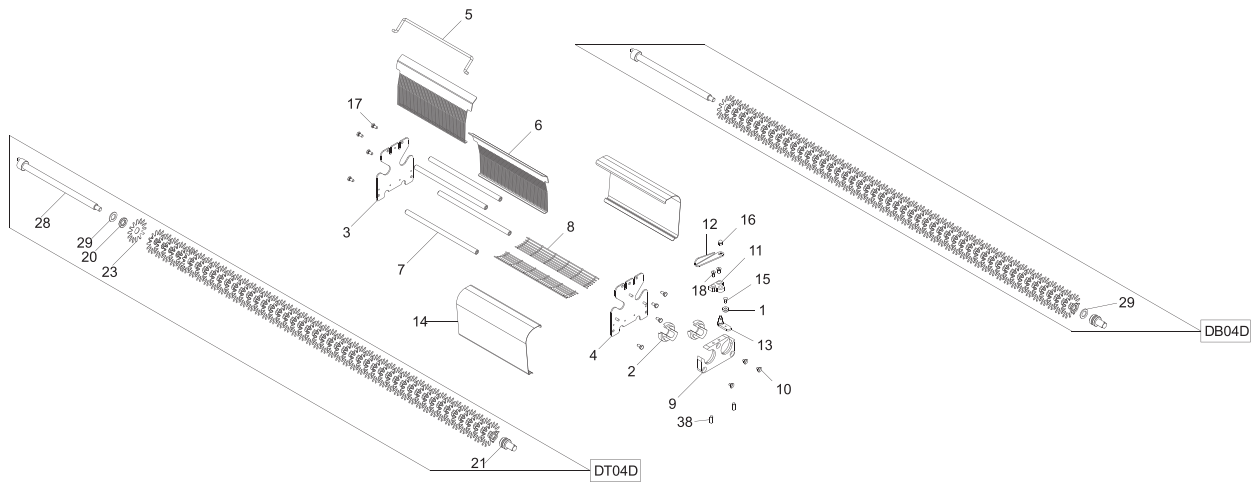

# PARTS BREAKDOWN

ITEM	MODEL
47709	MT-IT-370