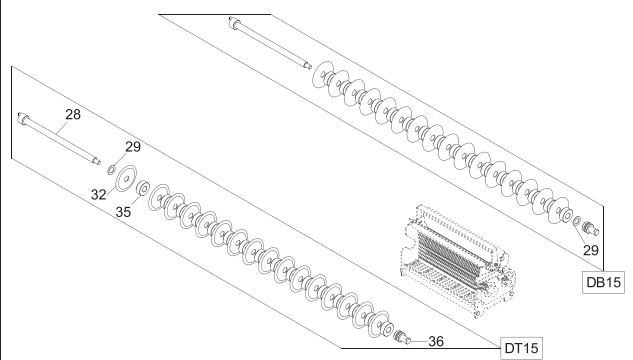

# PARTS BREAKDOWN

ITEM	MODEL
47709	MT-IT-370