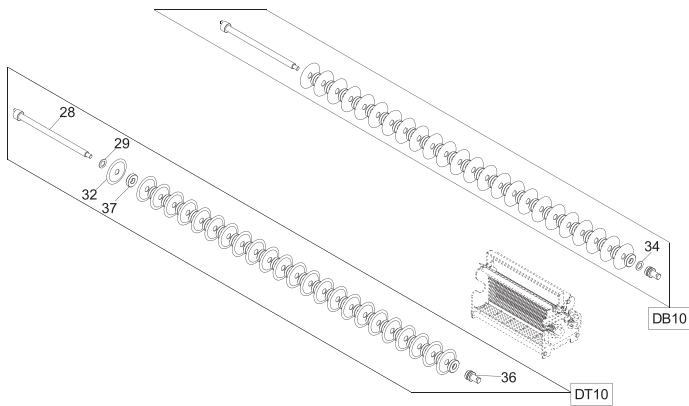

# PARTS BREAKDOWN

ITEM	MODEL
47709	MT-IT-370