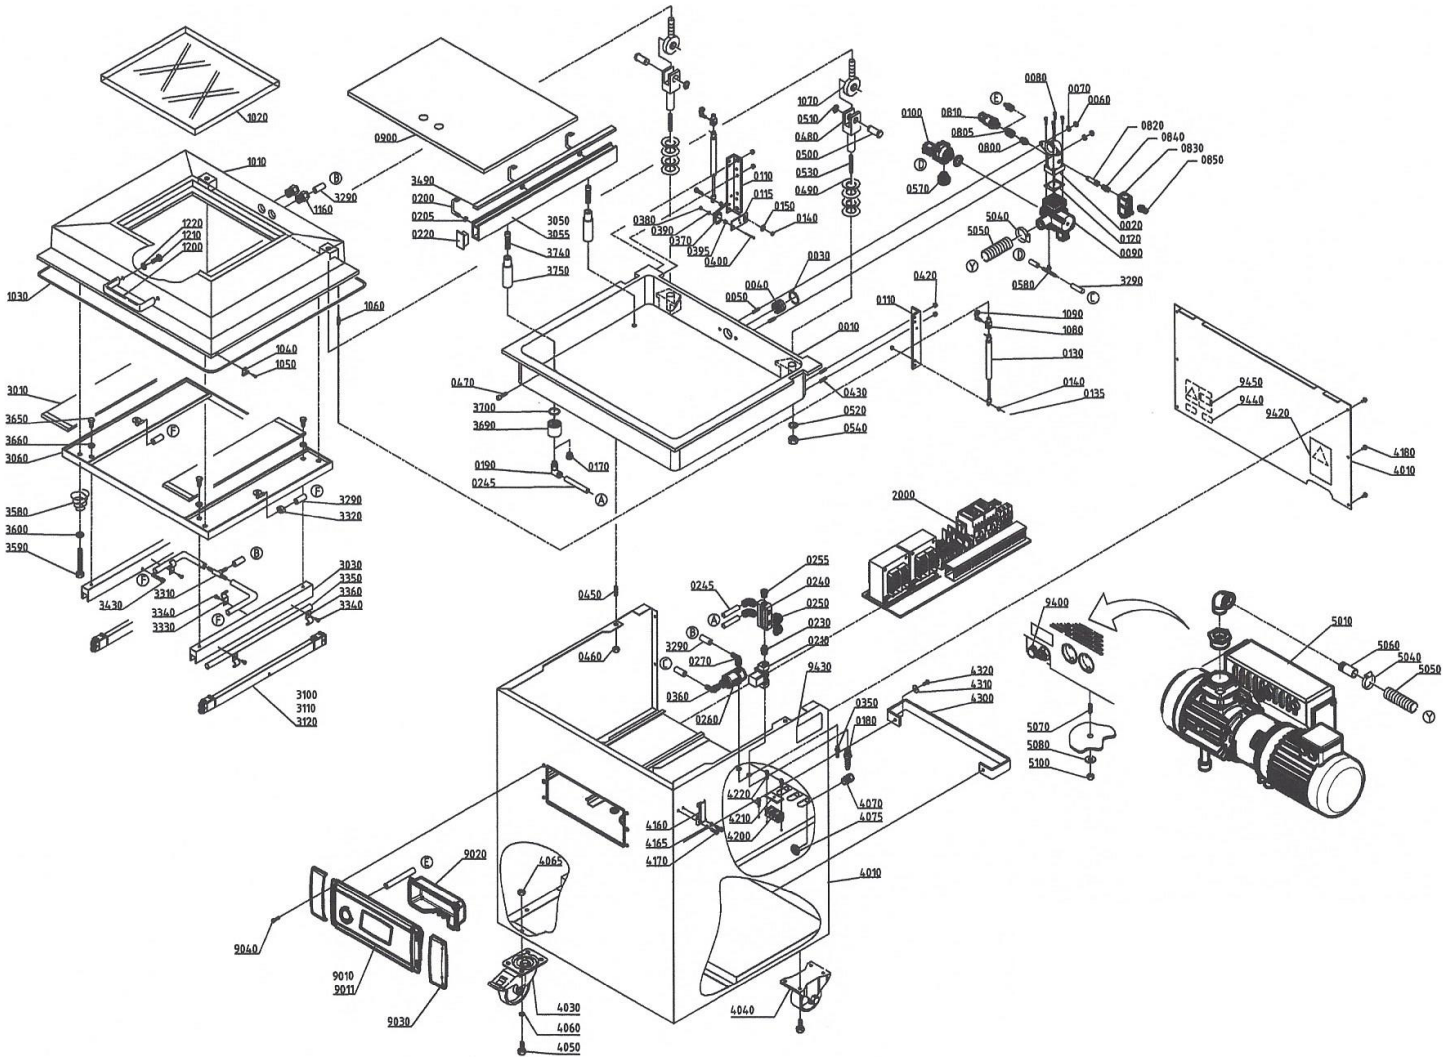

PARTS BREAKDOWN

ITEM	MODEL
50003	VP-NL-0040-M

PARTS BREAKDOWN

ITEM	MODEL
50003	VP-NL-0040-M

Item No.	Description	Position	Item No.	Description	Position	Item No.	Description	Position
35230	Vacuum Chamber Complete for 50003, 50004	0010	35250	Gas Nozzle Universal for 50003, 50004	0200	35270	Adj.Screw/Soc.Head M6x20 DIN916 A2 for 50003, 50004	0450
35231	Branch Pipe HFE-1 Ready for 50003, 50004	0020	35251	Hexagon Nut M8x1 Low DIN439B for 50003, 50004	0205	27781	Hexagon Flangenut M6 DIN6923 A2 for 50003, 50004	0460
35232	O-Ring 32x3 for 50003, 50004	0030	35252	Gas Valve for Gas Distribution for 50003, 50004	0210	35272	Hex.Socket Head Cap Screw M5x8 DIN912 A2 for 50003, 50004	0470
35233	Filter for 50003, 50004	0040	35253	Closing Plug Silicon Holder for 50003, 50004	0220	35273	Hinge Pin for 50003, 50004	0480
35234	Adj.Screw/Soc.Head M8x30 DIN916 A2 for 50003, 50004	0050	35254	Reducing Nipple 1/2x3/8 for 50003, 50004	0230	35274	Spring Collar for 50003, 50004	0490
27814	Hexagon Nut M8 DIN934 A2 for 50003, 50004	0060	35255	Distribution Block 4DVB/VP 3/8-1/4-4 for 50003, 50004	0240	35275	Safety Pin Hinge for 50003, 50004	0500
35236	Spring Ring M8 DIN127 A2 for 50003, 50004	0070	35256	Air Pressure Hose Blue 10x8 for 50003, 50004	0245	35276	Spring Ring 12mm DIN471 for 50003, 50004	0510
35237	Hex.Socket Head Cap Screw M5x30 DIN912 A2 for 50003, 50004	0080	35257	Insert Coupling Straight 1/4x10 for 50003, 50004	0250	27827	Flat Washer M10 D9021 A2 for 50003, 50004	0520
15722	Vacuum Valve without Decomp. Head 32mm for 50003, 50004	0090	35258	Blind Plug 3/8 MS/VN for 50003, 50004	0255	27826	Adj.Screw/Soc.Head M10x50 D916 A2 for 50003, 50004	0530
15723	Decompress Head Vacuumvalve 32mm for 50003, 50004	0100	15716	3-Way Valve for 50003, 50004	0260	35279	Self Locking Hexagon Nut M10 DIN985 VZ for 50003, 50004	0540
35240	Support Gas Cylinder for 50003, 50004	0110	30015	Square Hose Coupling 1/4x6 Ext. for 50003, 50004	0270	27819	Square Hose Coupling 1/8"x6 Ext. for 50003, 50004	0550
35241	Support Microswitch MV3000 for 50003, 50004	0115	35261	Brass Hose Coupling 1/4x8 Ext. for 50003, 50004	0350	15751	Decompress Filter 1/2" for 50003, 50004	0570
35242	Packing Branch Pipe Mobiles for 50003, 50004	0120	30015	Square Hose Coupling 1/4x6 Ext. for 50003, 50004	0360	35282	T-Screw-In Hose Coupling 1/8x6 Ext. for 50003, 50004	0580
15756	Gas Cylinder 1000320 (1X) for 50003, 50004	0130	15775	Micro Switch MV3003L for 50003, 50004	0370	35203	Plug Plastic 1/8 for 50003, 50004	0810
35244	Hexagon Screw M6x25 DIN933 A2 for 50003, 50004	0135	27823	Hexagon Nut M3 DIN934 A2 for 50003, 50004	0380	35284	Extension Piece Oil Drain for 50003, 50004	0820
35245	Hexagon Nut M6 DIN934 A2 for 50003, 50004	0140	27822	Castle Washer M3 for 50003, 50004	0390	35285	Valve 2/2 MA-222-003-P27-SAH 24 for 50003, 50004	0830
27786	Flat Washer M6 D9021 A2 for 50003, 50004	0150	35266	Distance Bush PCB Main for 50003, 50004	0395	35205	Brass Double Nipple 1/8 for 50003, 50004	0840
35247	Blind Stopper + O-Ring 1/4 MS/VN for 50003, 50004	0170	30011	Slotted Cheese Head Screw M3x20 A2 DIN84 for 50003, 50004	0400	35225	Silencer ID-CL 1/8 for 50003, 50004	0850
35248	Hose Coupling 1/2x10 Ext. for 50003, 50004	0180	27781	Hexagon Flangenut M6 DIN6923 A2 for 50003, 50004	0420	65830	Insert Plate 200-Basic for 50003, 50004	0900
35249	Elbow Coupling 10x1/4 for 50003, 50004	0190	27788	Adj.Screw/Soc.Head M6x25 DIN916 A2 for 50003, 50004	0430	35289	Vacuum Cover SB-520 Complete for 50003, 50004	1010