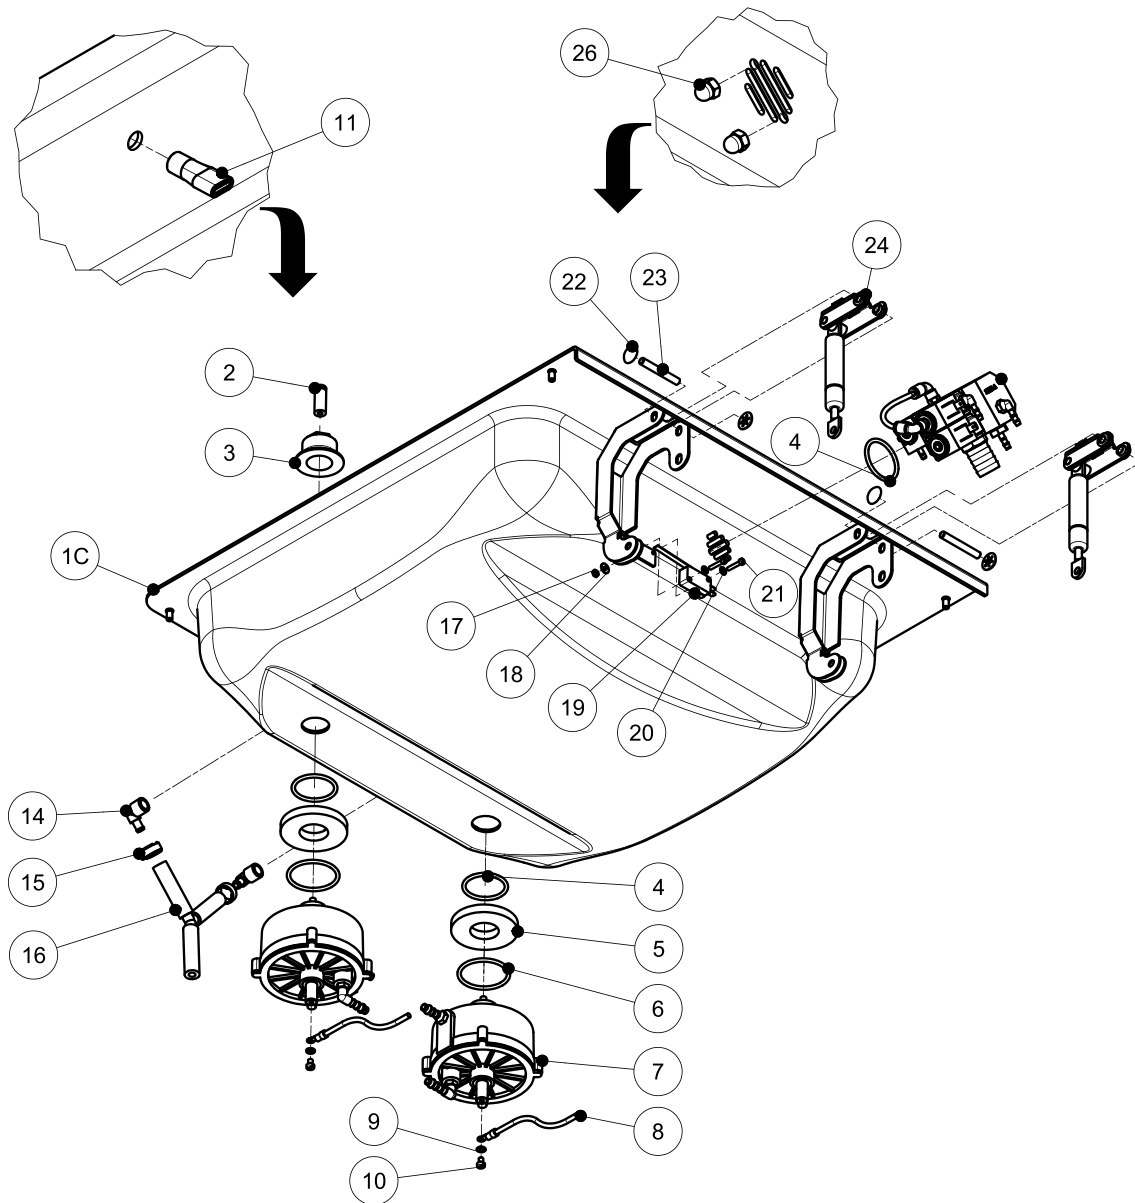

# PARTS BREAKDOWN

ITEM	MODEL
59008	VP-NL-0016-SN

Overall

# PARTS BREAKDOWN

ITEM	MODEL
59008	VP-NL-0016-SN

Vacuum Chamber

# PARTS BREAKDOWN

ITEM	MODEL
59008	VP-NL-0016-SN

Seal Lid

# PARTS BREAKDOWN

ITEM	MODEL
59008	VP-NL-0016-SN

Hinge