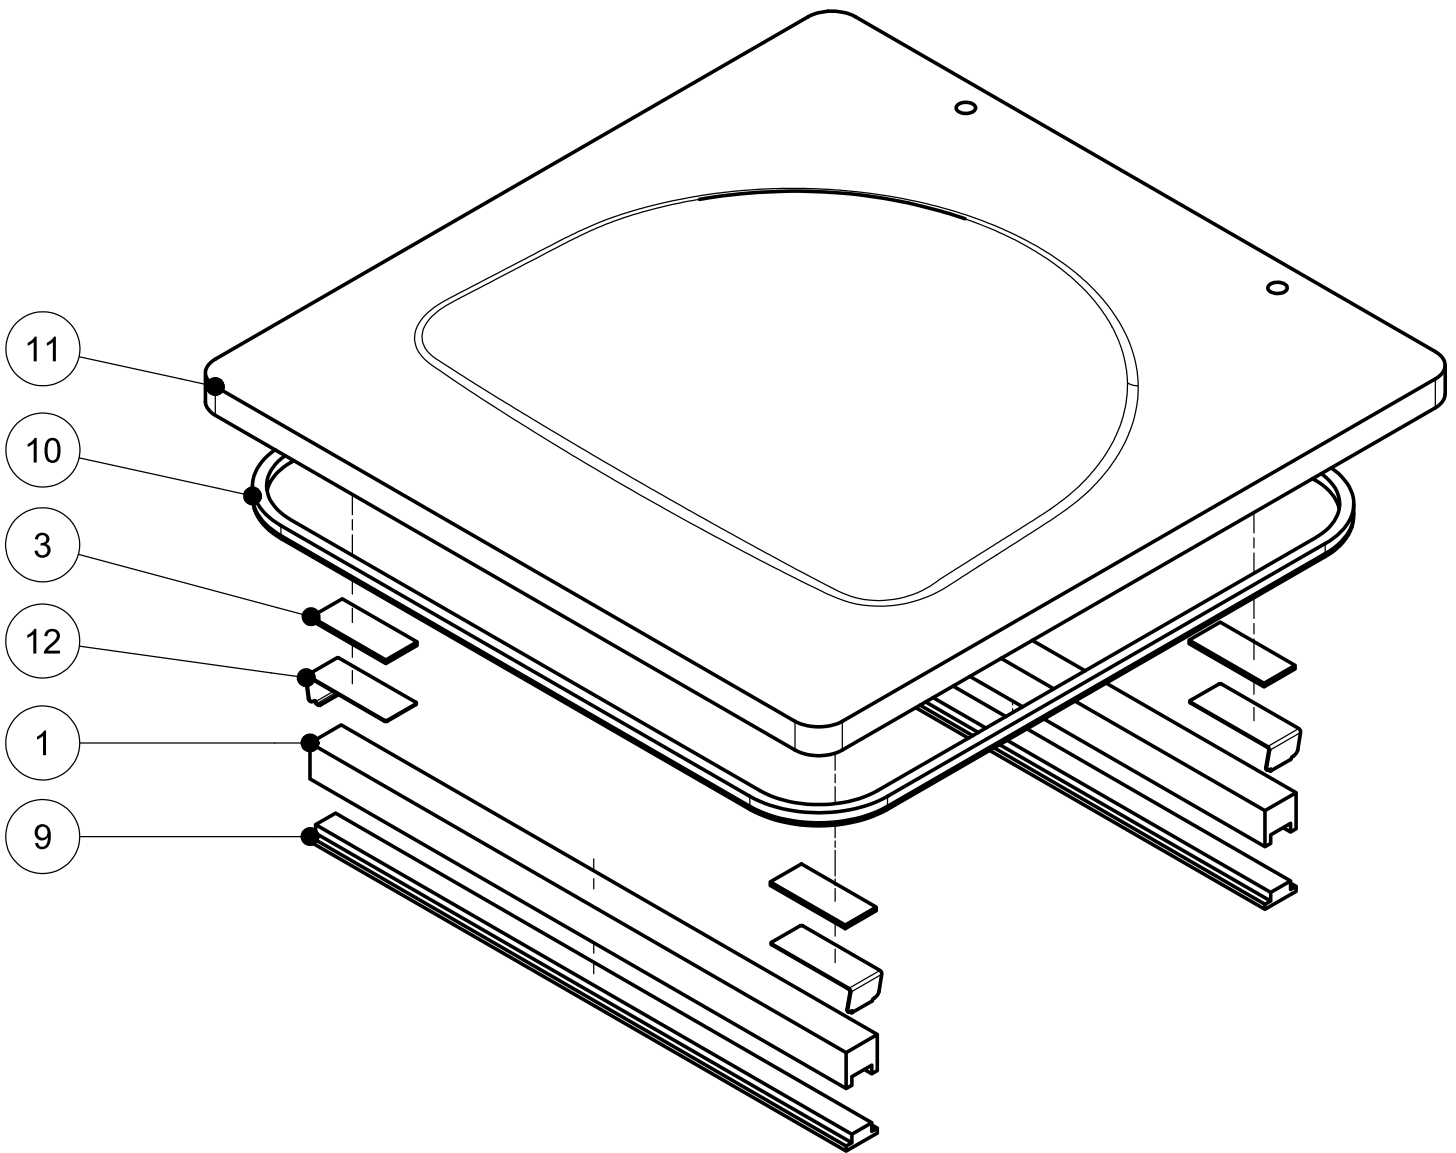

# PARTS BREAKDOWN

ITEM	MODEL
59008	VP-NL-0016-SN

Vacuum Chamber

# PARTS BREAKDOWN

ITEM	MODEL
59008	VP-NL-0016-SN

Seal Lid