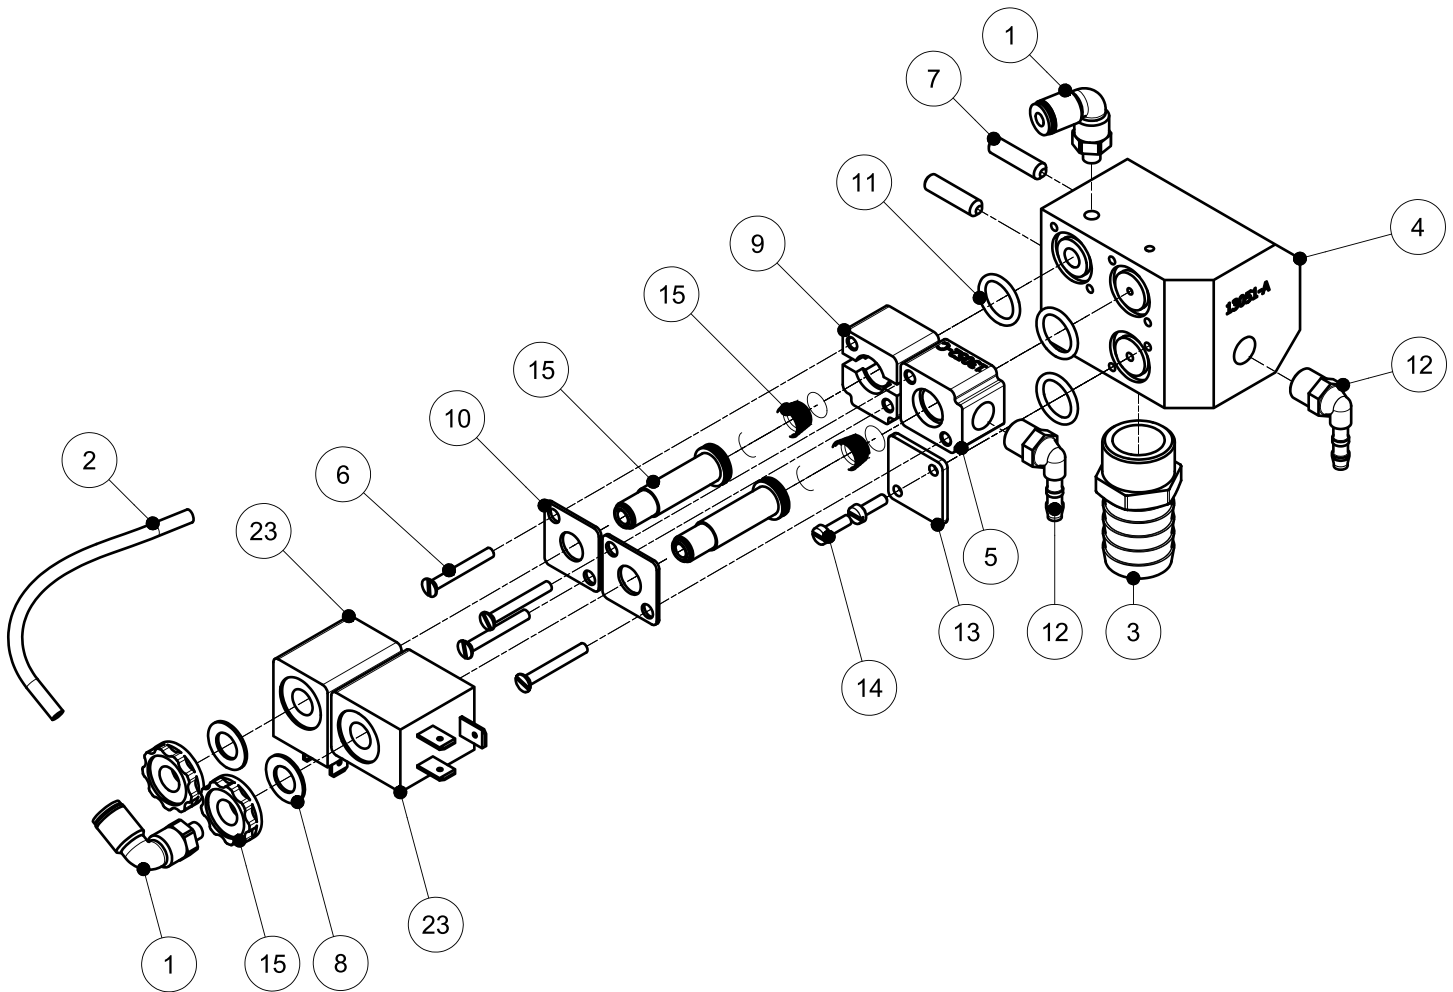

# PARTS BREAKDOWN

ITEM	MODEL
59008	VP-NL-0016-SN

Seal Lid

# PARTS BREAKDOWN

ITEM	MODEL
59008	VP-NL-0016-SN

Hinge

# PARTS BREAKDOWN

ITEM	MODEL
59008	VP-NL-0016-SN

Air Valve

# PARTS BREAKDOWN

ITEM	MODEL
59008	VP-NL-0016-SN

Transformer