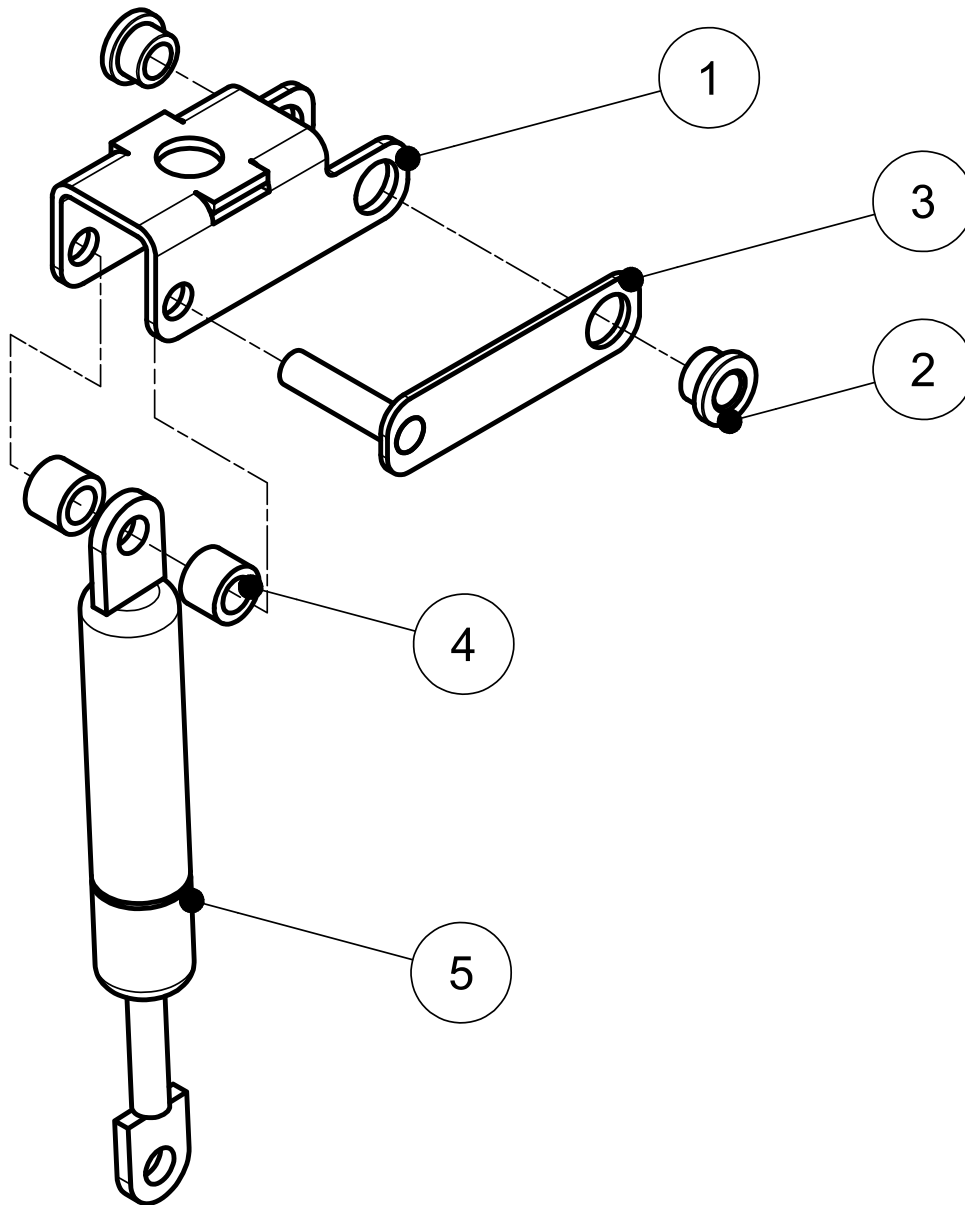

# PARTS BREAKDOWN

ITEM	MODEL
59008	VP-NL-0016-SN

Seal Lid

# PARTS BREAKDOWN

ITEM	MODEL
59008	VP-NL-0016-SN

Hinge

# PARTS BREAKDOWN

ITEM	MODEL
59008	VP-NL-0016-SN

Air Valve