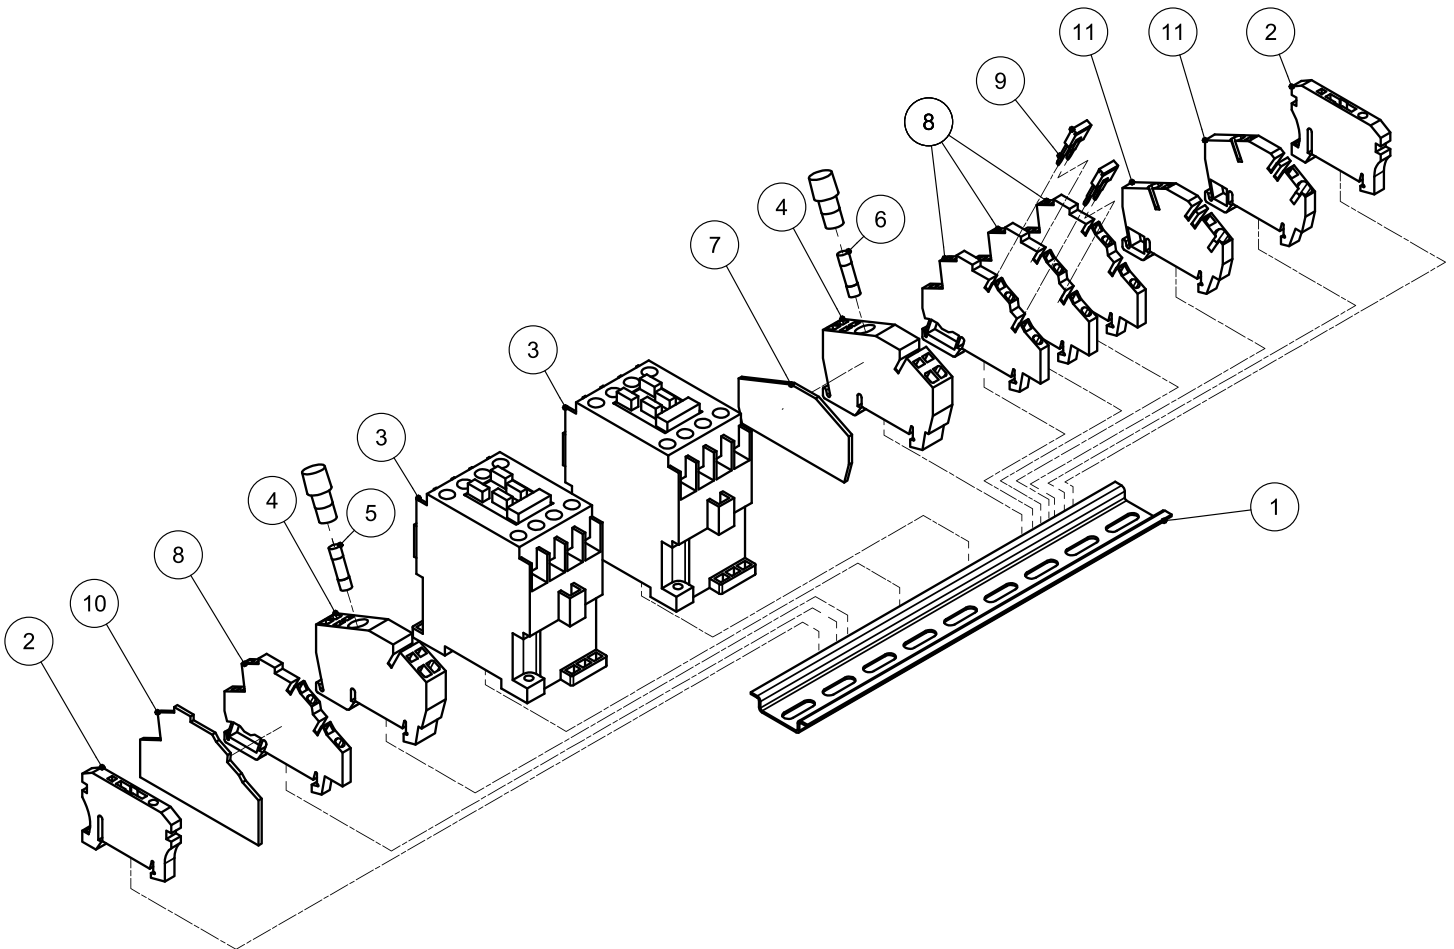

PARTS BREAKDOWN

ITEM	MODEL
59008	VP-NL-0016-SN

Transformer