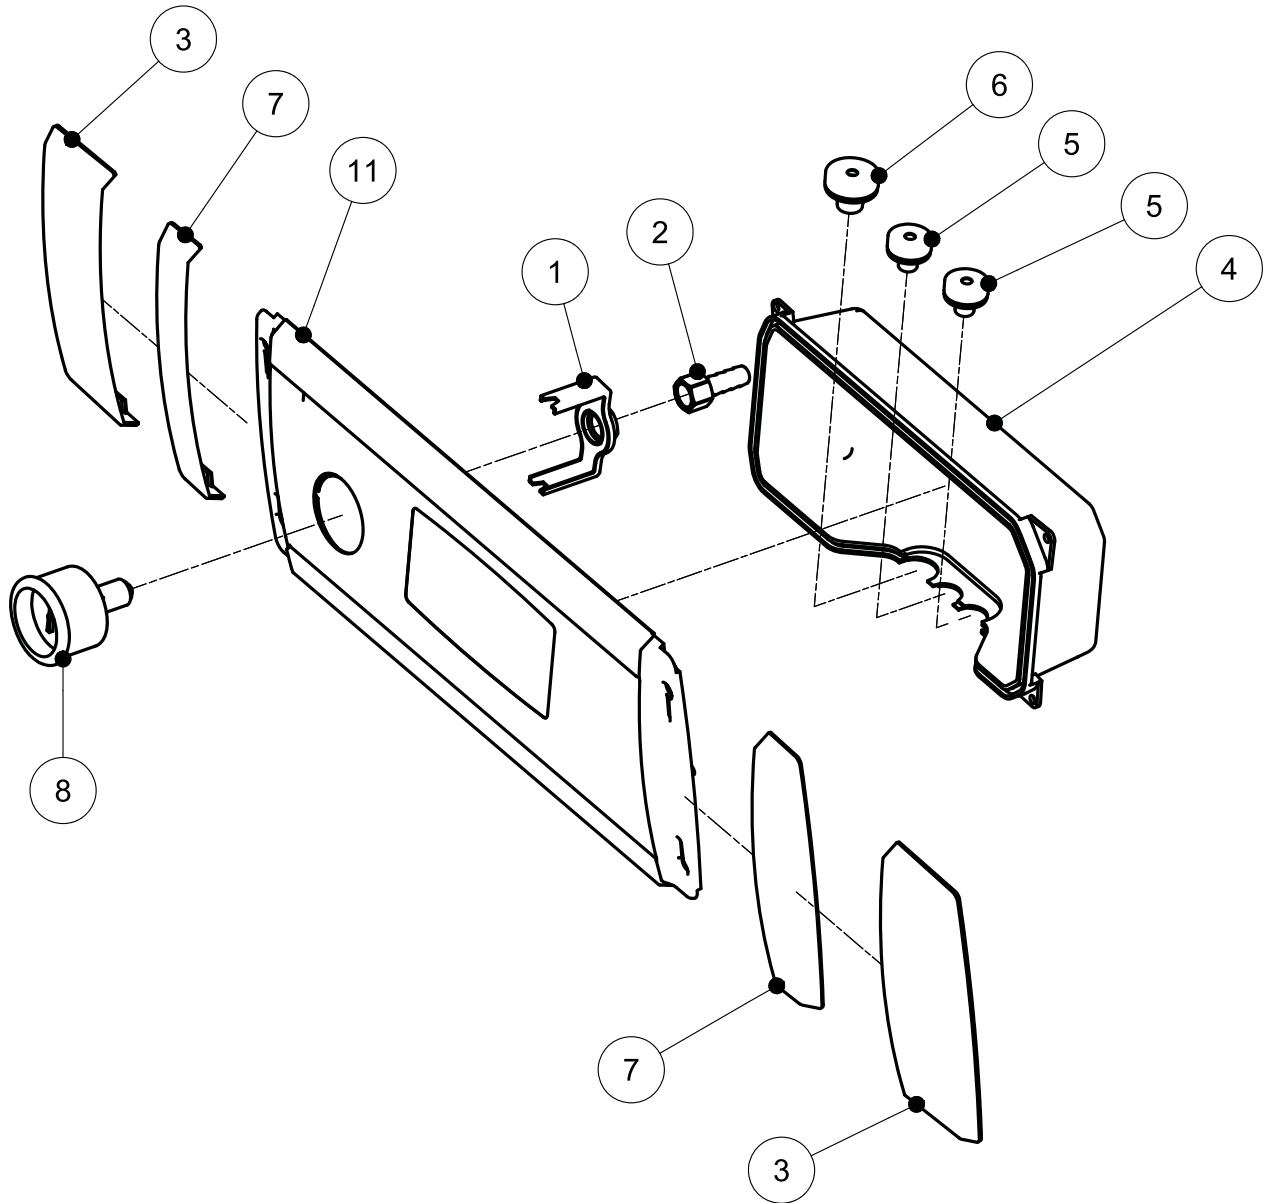

PARTS BREAKDOWN

ITEM	MODEL
59008	VP-NL-0016-SN

Control Panel