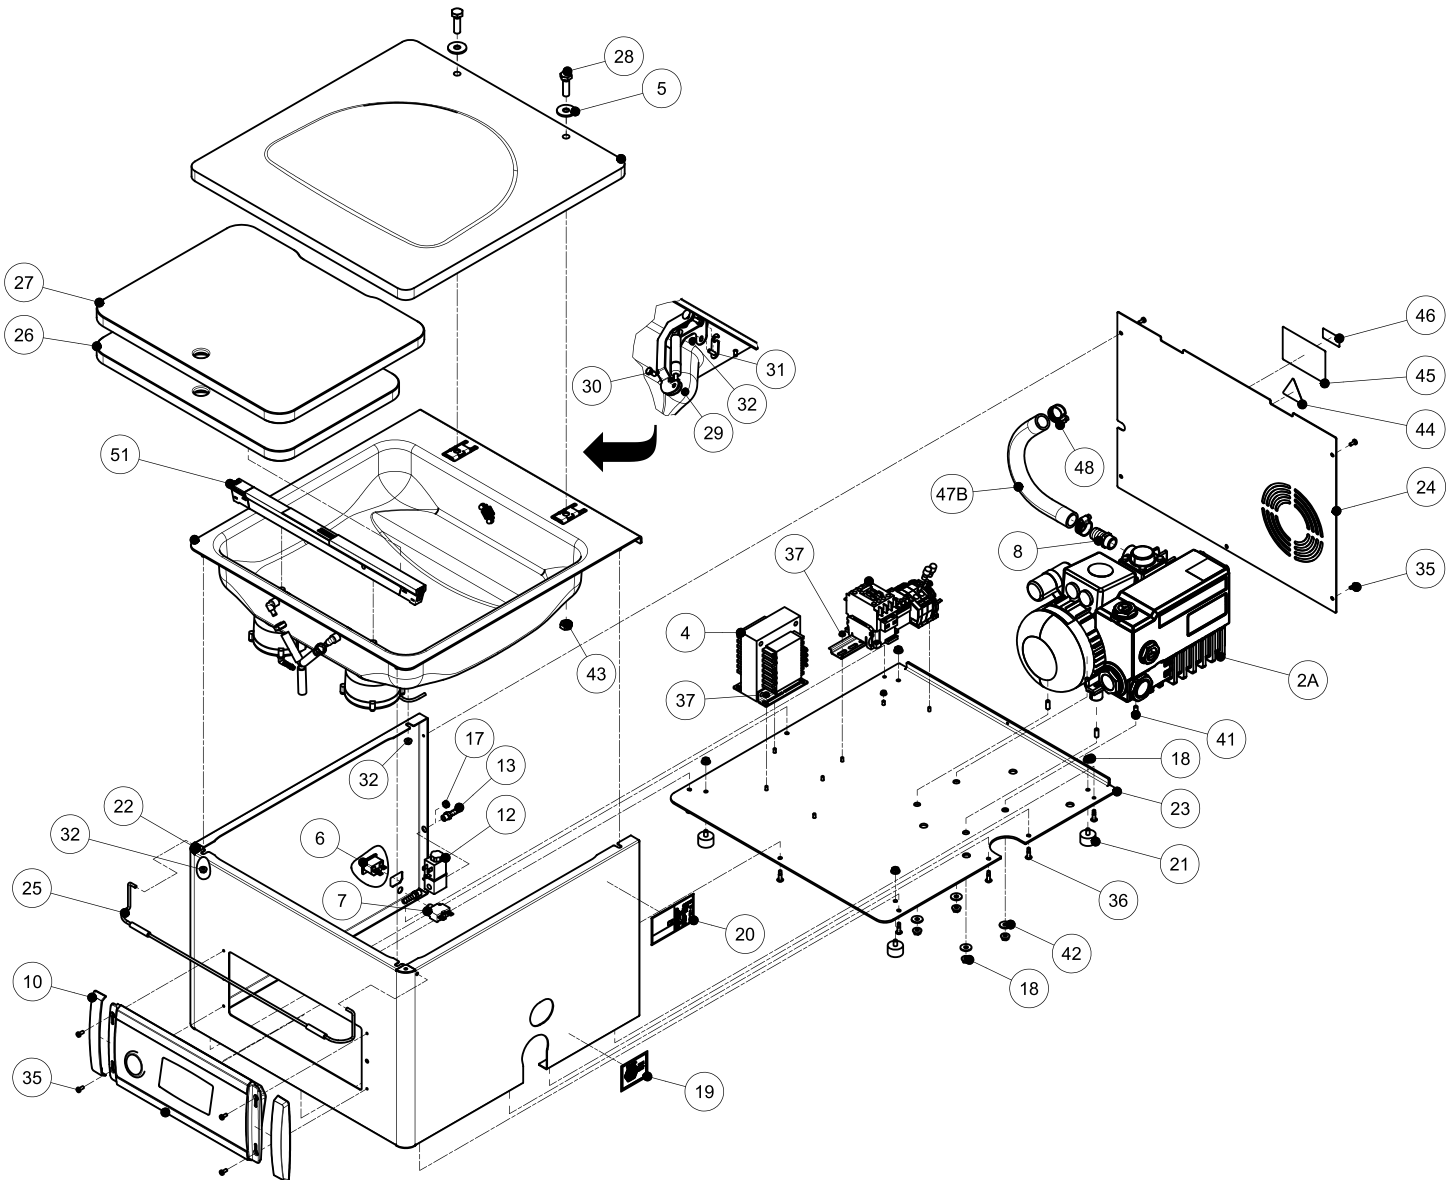

# PARTS BREAKDOWN

ITEM	MODEL
59008	VP-NL-0016-SN

Overall

# PARTS BREAKDOWN

ITEM	MODEL
59008	VP-NL-0016-SN

Seal Lid